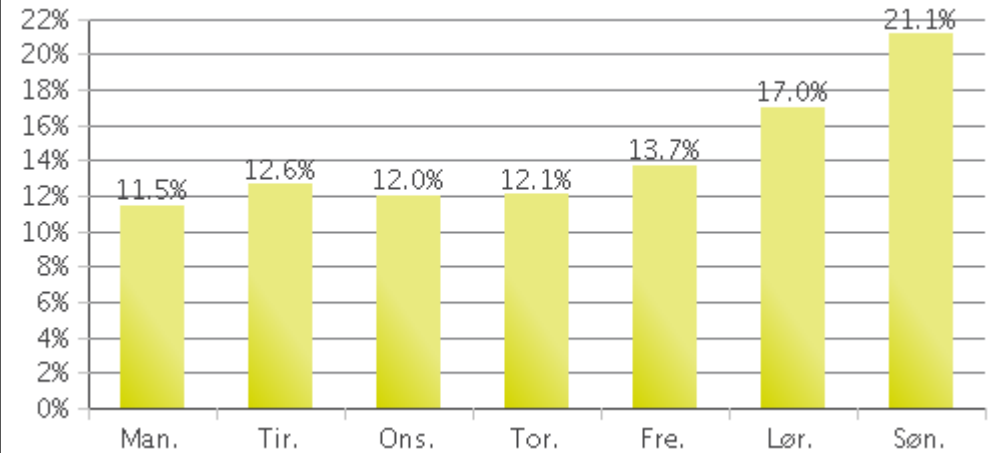

Intet bilde tilgjengelig.
Du kan legge til et bilde
i tellerens Eco-Visio fil.

Nøkkeltall

- Total Trafikk for Analyserte Periode: 52,306
- Daglig gjennomsnitt: 143
Ukedager: 123 / Helgedager: 191
- Månedlig gjennomsnitt: 123
- Travleste Dag i Uken: Søndag
- Travleste dager i Analyserte Periode:
 1. Søndag 05 Juni 2016 (1,329)
 2. Fredag 03 Juli 2015 (997)
 3. Lørdag 04 Juni 2016 (935)
- Fordeling etter Retning:

- Pyro 01_IN: 50%
- Pyro 01_OUT: 50%

Ukentlig Trafikk

Uke Profil

Time Profil gjennom Ukedagene

Time Profil gjennom Helgen