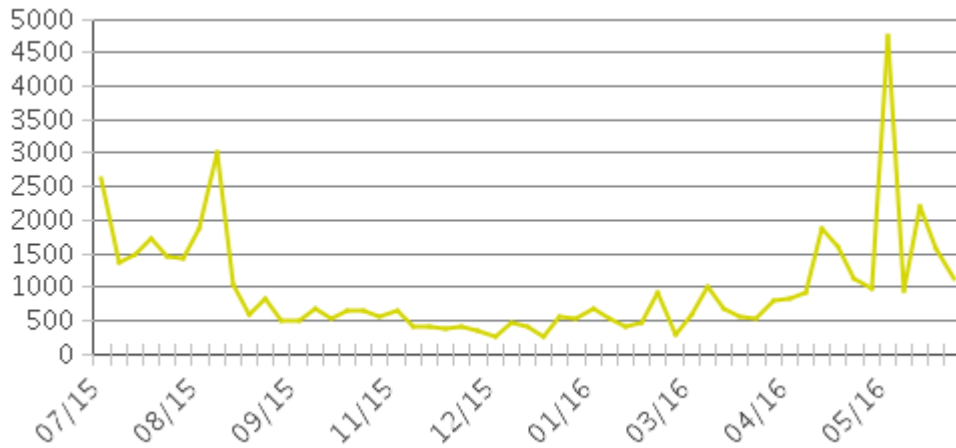

Intet bilde tilgjengelig.
Du kan legge til et bilde
i tellerens Eco-Visio fil.

Nøkkeltall

- Total Trafikk for Analyserte Periode: 52,306
- Daglig gjennomsnitt: 143
Ukedager: 123 / Helgedager: 191
- Månedlig gjennomsnitt: 123
- Travleste Dag i Uken: Søndag
- Travleste dager i Analyserte Periode:
 1. Søndag 05 Juni 2016 (1,329)
 2. Fredag 03 Juli 2015 (997)
 3. Lørdag 04 Juni 2016 (935)
- Fordeling etter Retning:

- Pyro 01_IN: 50%
- Pyro 01_OUT: 50%

Ukentlig Trafikk

Uke Profil

Time Profil gjennom Ukedagene

Time Profil gjennom Helgen