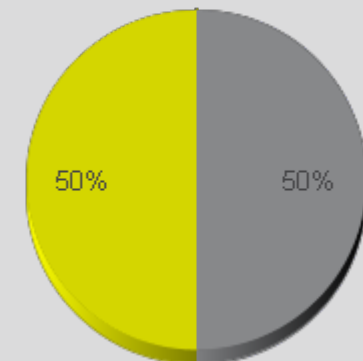

Intet bilde tilgjengelig.
Du kan legge til et bilde
i tellerens Eco-Visio fil.

Nøkkeltall

- Total Trafikk for Analyserte Periode: 52,306
- Daglig gjennomsnitt: 143
Ukedager: 123 / Helgedager: 191
- Månedlig gjennomsnitt: 123
- Travleste Dag i Uken: Søndag
- Travleste dager i Analyserte Periode:
 1. Søndag 05 Juni 2016 (1,329)
 2. Fredag 03 Juli 2015 (997)
 3. Lørdag 04 Juni 2016 (935)
- Fordeling etter Retning:

- Pyro 01_IN: 50%
- Pyro 01_OUT: 50%

Ukentlig Trafikk

Uke Profil

Time Profil gjennom Ukedagene

Time Profil gjennom Helgen