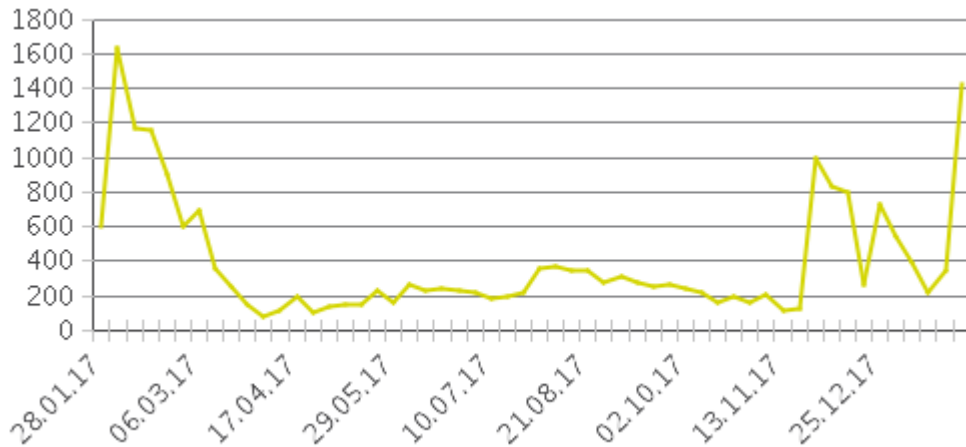

Intet bilde tilgjengelig.
Du kan legge til et bilde
i tellerens Eco-Visio fil.

Nøkkeltall

- Total Trafikk for Analyserte Periode: 21,454
- Daglig gjennomsnitt:58
Ukedager:35 / Helgedager:112
- Månedlig gjennomsnitt: 1,751
- Travleste Dag i Uken:Søndag
- Travleste dager i Analyserte Periode:
 1. Søndag 04 Februar 2018 (1,085)
 2. Søndag 05 Februar 2017 (568)
 3. Lørdag 04 Februar 2017 (504)
- Fordeling etter Retning:

■ IN:47%

■ OUT:53%

Ukentlig Trafikk

Uke Profil

Time Profil gjennom Ukedagene

Time Profil gjennom Helgen