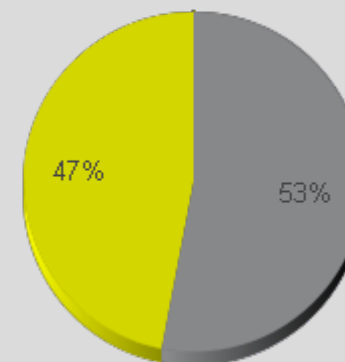

Intet bilde tilgjengelig.
Du kan legge til et bilde
i tellerens Eco-Visio fil.

Nøkkeltall

- Total Trafikk for Analyserte Periode: 21,454
- Daglig gjennomsnitt:58
Ukedager:35 / Helgedager:112
- Månedlig gjennomsnitt: 1,751
- Travleste Dag i Uken:Søndag
- Travleste dager i Analyserte Periode:
 1. Søndag 04 Februar 2018 (1,085)
 2. Søndag 05 Februar 2017 (568)
 3. Lørdag 04 Februar 2017 (504)
- Fordeling etter Retning:

■ IN:47%

■ OUT:53%

Ukentlig Trafikk

Uke Profil

Time Profil gjennom Ukedagene

Time Profil gjennom Helgen