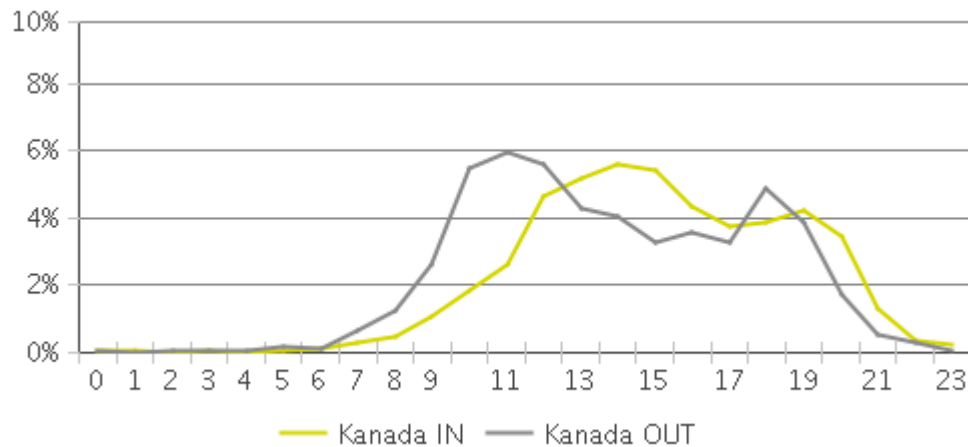

Intet bilde tilgjengelig.
Du kan legge til et bilde
i tellerens Eco-Visio fil.

Nøkkeltall

- Total Trafikk for Analyserte Periode: 21,454
- Daglig gjennomsnitt:58
Ukedager:35 / Helgedager:112
- Månedlig gjennomsnitt: 1,751
- Travleste Dag i Uken:Søndag
- Travleste dager i Analyserte Periode:
 1. Søndag 04 Februar 2018 (1,085)
 2. Søndag 05 Februar 2017 (568)
 3. Lørdag 04 Februar 2017 (504)
- Fordeling etter Retning:

■ IN:47%

■ OUT:53%

Ukentlig Trafikk

Uke Profil

Time Profil gjennom Ukedagene

Time Profil gjennom Helgen