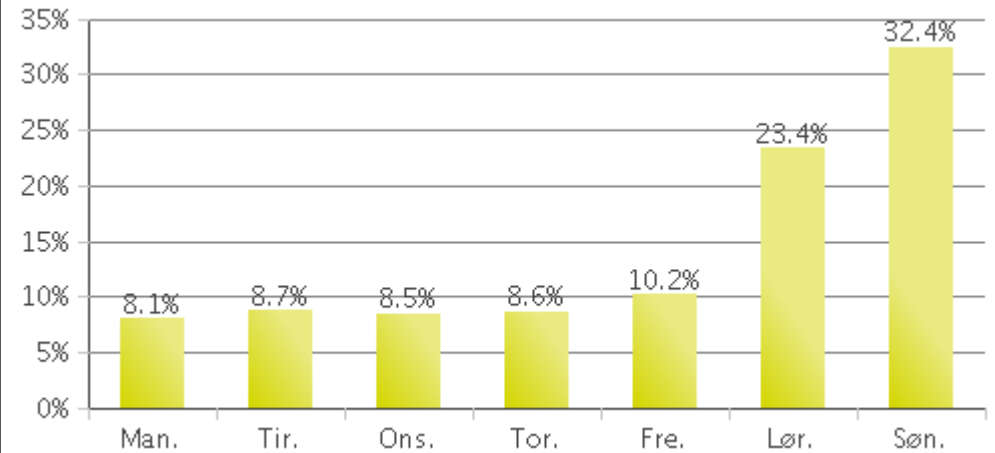

Intet bilde tilgjengelig.
Du kan legge til et bilde
i tellerens Eco-Visio fil.

Nøkkeltall

- Total Trafikk for Analyserte Periode: 21,454
- Daglig gjennomsnitt:58
Ukedager:35 / Helgedager:112
- Månedlig gjennomsnitt: 1,751
- Travleste Dag i Uken:Søndag
- Travleste dager i Analyserte Periode:
 1. Søndag 04 Februar 2018 (1,085)
 2. Søndag 05 Februar 2017 (568)
 3. Lørdag 04 Februar 2017 (504)
- Fordeling etter Retning:

■ IN:47%

■ OUT:53%

Ukentlig Trafikk

Uke Profil

Time Profil gjennom Ukedagene

Time Profil gjennom Helgen