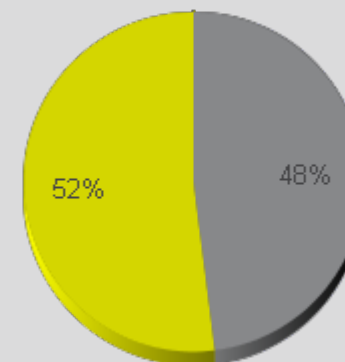

Intet bilde tilgjengelig.
Du kan legge til et bilde
i tellerens Eco-Visio fil.

Nøkkeltall

- Total Trafikk for Analyserte Periode: 26,017
- Daglig gjennomsnitt:71
Ukedager:59 / Helgedager:100
- Månedlig gjennomsnitt: 2,164
- Travleste Dag i Uken:Søndag
- Travleste dager i Analyserte Periode:
 1. Søndag 21 Januar 2018 (336)
 2. Lørdag 06 Januar 2018 (248)
 3. Fredag 25 August 2017 (245)
- Fordeling etter Retning:

■ IN:52%

■ OUT:48%

Ukentlig Trafikk

Uke Profil

Time Profil gjennom Ukedagene

Time Profil gjennom Helgen