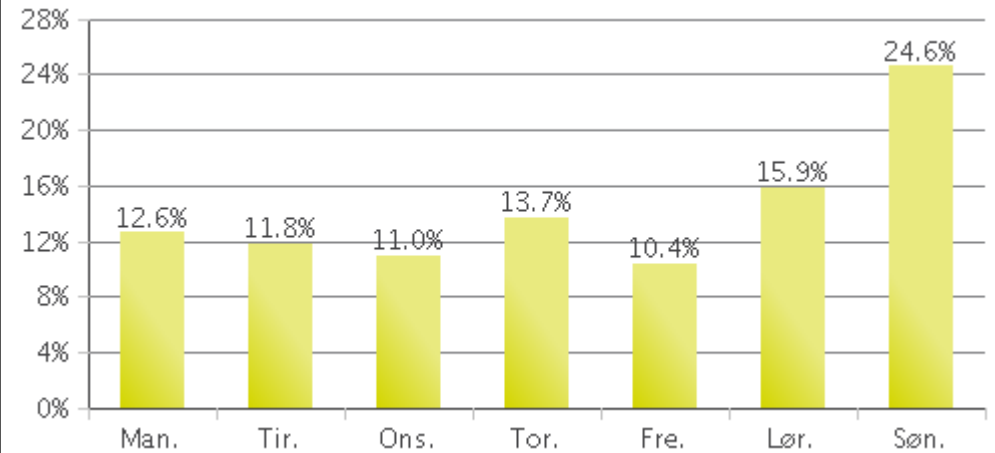

Intet bilde tilgjengelig.
Du kan legge til et bilde
i tellerens Eco-Visio fil.

Nøkkeltall

- Total Trafikk for Analyserte Periode: 26,017
- Daglig gjennomsnitt:71
Ukedager:59 / Helgedager:100
- Månedlig gjennomsnitt: 2,164
- Travleste Dag i Uken:Søndag
- Travleste dager i Analyserte Periode:
 1. Søndag 21 Januar 2018 (336)
 2. Lørdag 06 Januar 2018 (248)
 3. Fredag 25 August 2017 (245)
- Fordeling etter Retning:

■ IN:52%

■ OUT:48%

Ukentlig Trafikk

Uke Profil

Time Profil gjennom Ukedagene

Time Profil gjennom Helgen