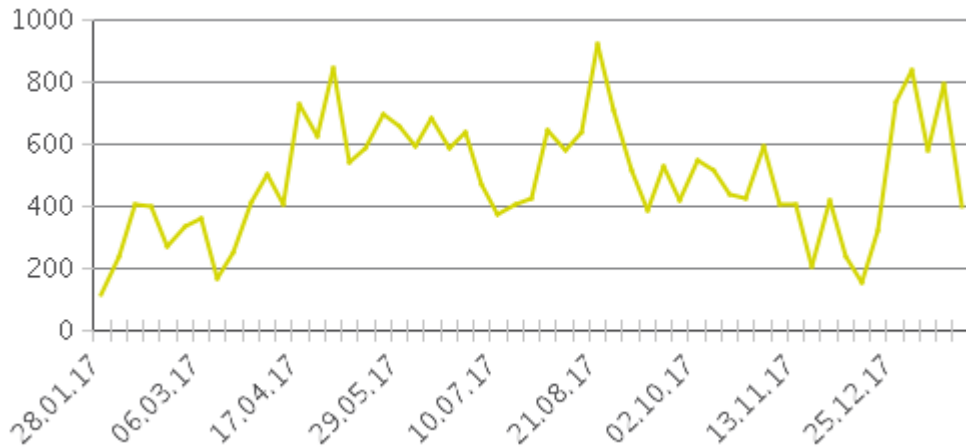

Intet bilde tilgjengelig.
Du kan legge til et bilde
i tellerens Eco-Visio fil.

Nøkkeltall

- Total Trafikk for Analyserte Periode: 26,017
- Daglig gjennomsnitt:71
Ukedager:59 / Helgedager:100
- Månedlig gjennomsnitt: 2,164
- Travleste Dag i Uken:Søndag
- Travleste dager i Analyserte Periode:
 1. Søndag 21 Januar 2018 (336)
 2. Lørdag 06 Januar 2018 (248)
 3. Fredag 25 August 2017 (245)
- Fordeling etter Retning:

■ IN:52%

■ OUT:48%

Ukentlig Trafikk

Uke Profil

Time Profil gjennom Ukedagene

Time Profil gjennom Helgen