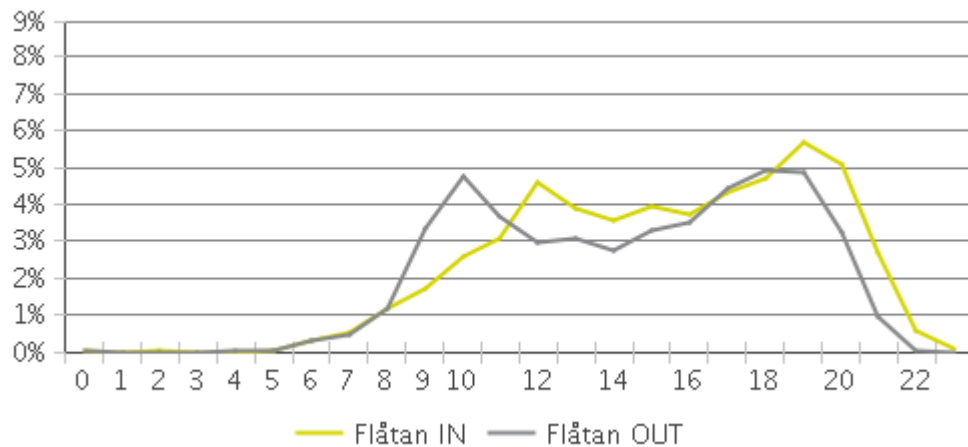

Intet bilde tilgjengelig.
Du kan legge til et bilde
i tellerens Eco-Visio fil.

Nøkkeltall

- Total Trafikk for Analyserte Periode: 26,017
- Daglig gjennomsnitt:71
Ukedager:59 / Helgedager:100
- Månedlig gjennomsnitt: 2,164
- Travleste Dag i Uken:Søndag
- Travleste dager i Analyserte Periode:
 1. Søndag 21 Januar 2018 (336)
 2. Lørdag 06 Januar 2018 (248)
 3. Fredag 25 August 2017 (245)
- Fordeling etter Retning:

■ IN:52%

■ OUT:48%

Ukentlig Trafikk

Uke Profil

Time Profil gjennom Ukedagene

Time Profil gjennom Helgen